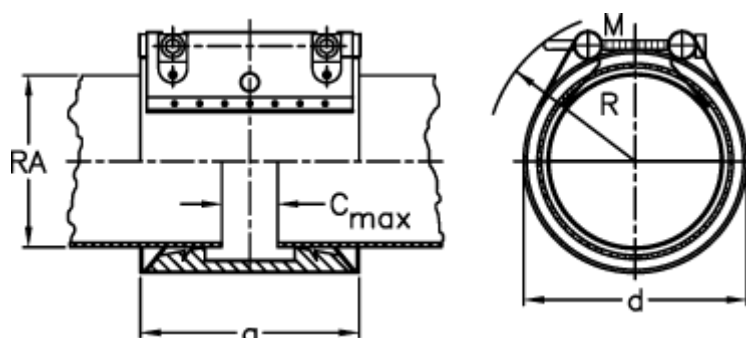

Varenummer: 025819360063
Beskrivelse: Norma Connect rørkobling
PLAST GRIP PGL W5 Ø=63,0 EPDM, 16 bar

Mål

a	= 77.4
C max med båndindlæg	= 17
d	= 85
M (Skrue)	= M8
Nominelt tryk (bar)	= 16
R	= 105
RA	= 63.0
RA min-RA max kunststof	= 62,5-63,5